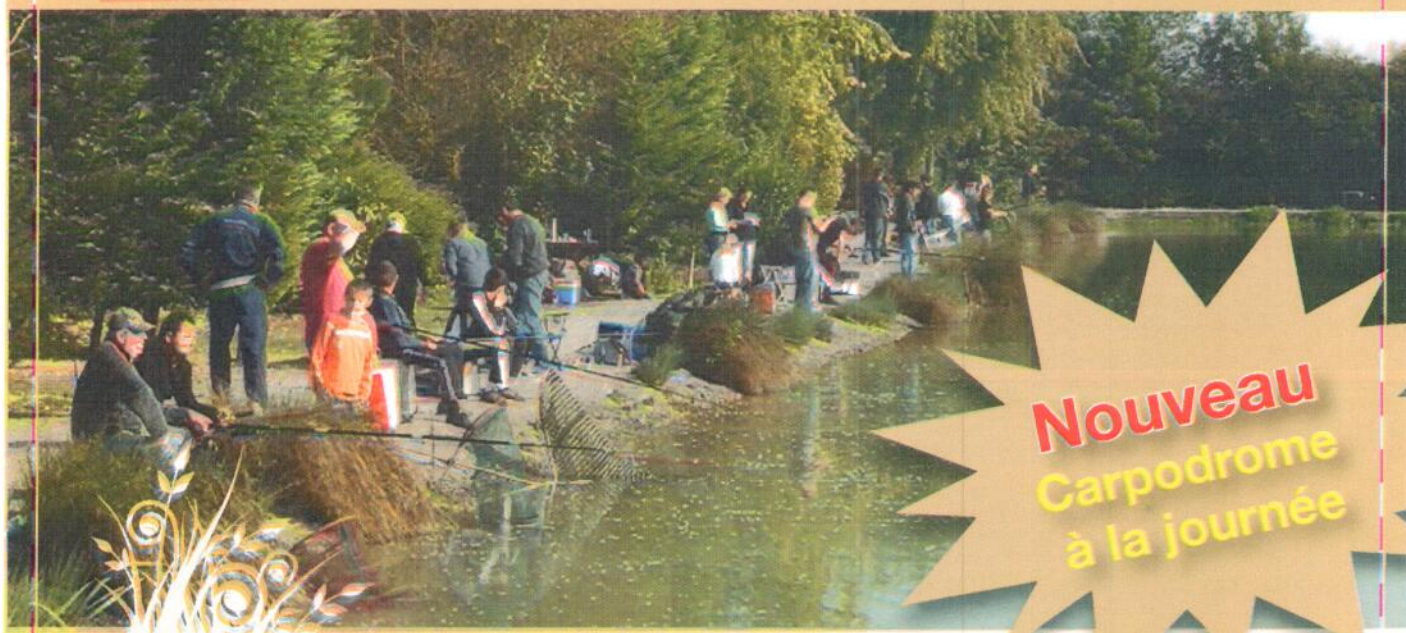

DOMAINE DES
CASCADÉS

PÊCHE À LA TRUITE*

Nouveau
Carpodrome
à la journée

OUVERTURE

Samedi 03 FÉVRIER 2018

1/2 journée - Déversement 2,5 kg de portions - 31€

+ Déversement 100 kg de grosses truites (1kg)

+ Déversement 100 kg de super grosses truites

A 5 mn. d'Arras

43 Rue d'Artois - 62128 Wancourt - Tél. 03 21 58 25 34

ledomainedescascades@wanadoo.fr

www.domainedescascades.fr

TARIFS 2018

Carpodrome n°1 n°2 : Journée 19€ - Américaine 35€

	Formules	Déversements	Parcours*	Tarifs**
Communs	1 ^{ère} 1/2 journée	4 Portions	6	16€
	2 ^{ème} 1/2 journée	4 Portions + 1 Grosse	4	24€
	3 ^{ème} 1/2 journée (si 1 seul parcours est disponible)	4 Portions + 1 Grosse 2 pêcheurs	Selon disponibilité	20€
	4 ^{ème} Enfant -12 ans 1/2 journée	2 Portions	4 ou 6	9€
Familiaux	1 ^{ère} 1/2 journée	6kg (maxi 6 pêcheurs)	9 10 11 12	72€
	journée	10kg (maxi 6 pêcheurs)	9 10 11 12	120€
	2 ^{ème} 1/2 journée	10kg (entre 7 et 15 pêcheurs)	9 10 11 12	120€
	journée	16kg (entre 7 et 15 pêcheurs)	9 10 11 12	192€
	3 ^{ème} journée	30kg	7	360€
	journée	40kg	5	480€